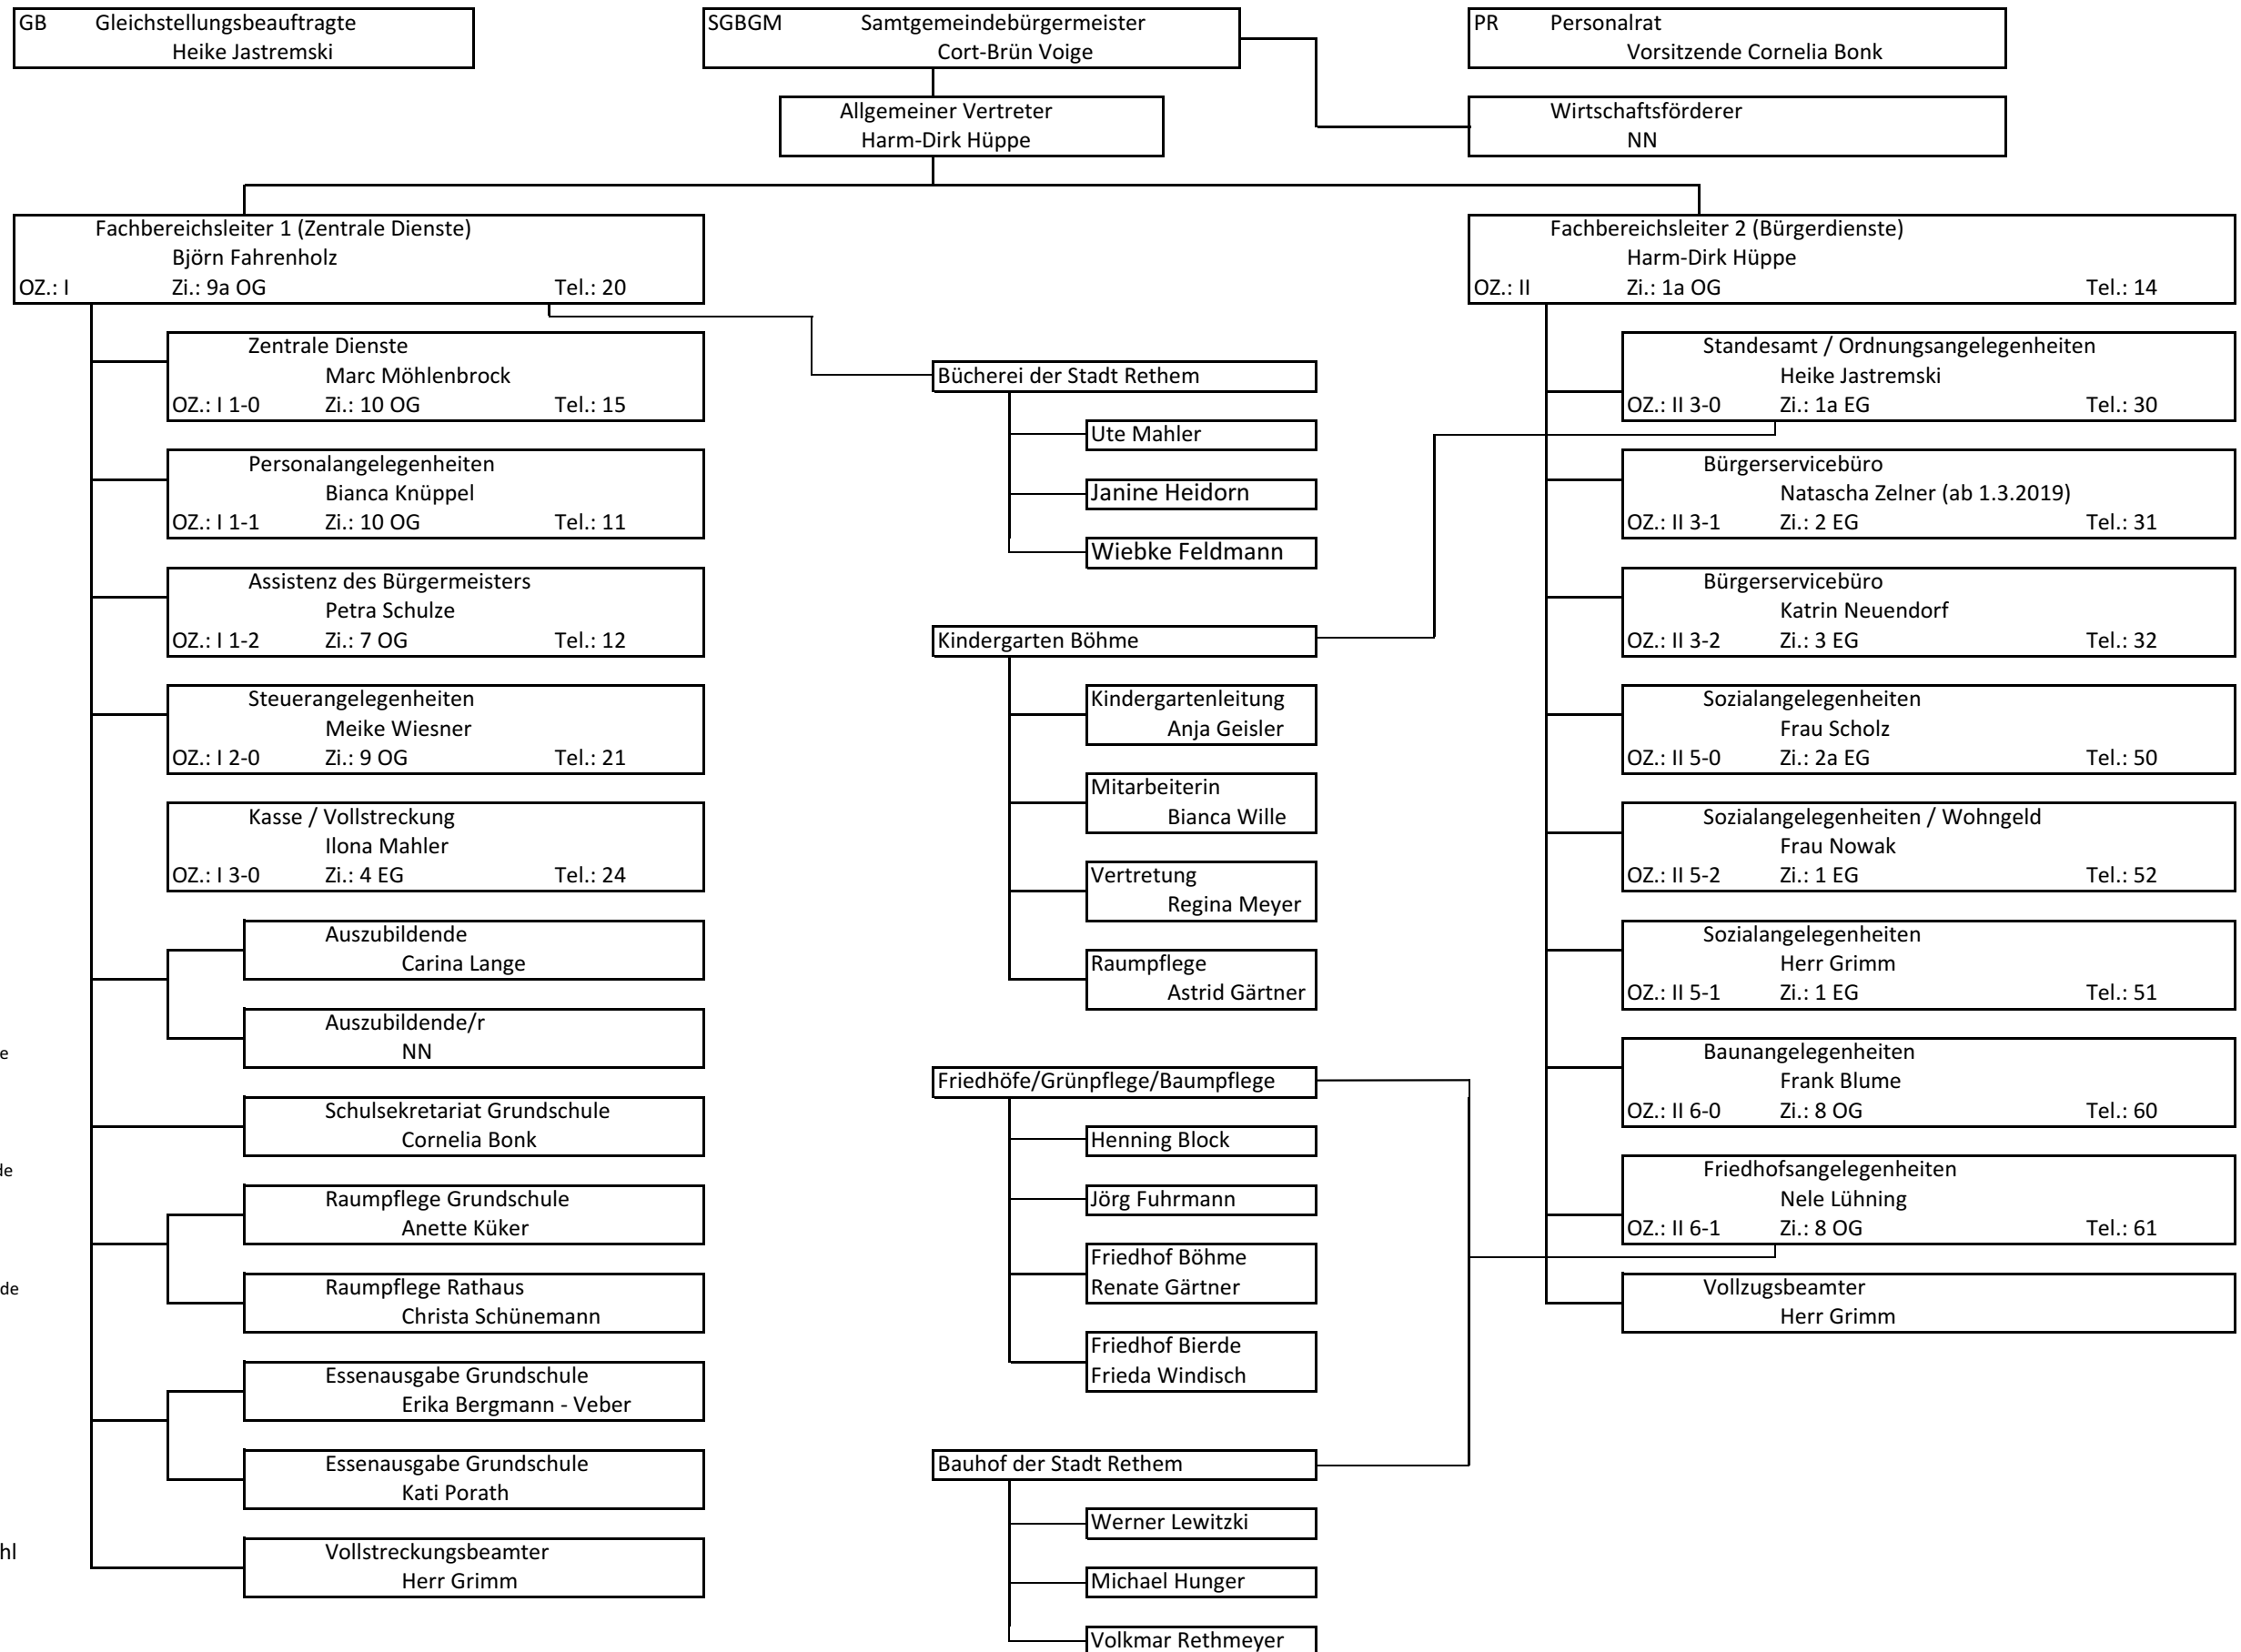

Organigramm der Samtgemeinde Rethem (Aller)

Kontaktdaten

Rathaus:

Lange Straße 4
27336 Rethem (Aller)
Tel.: 05165 / 9898-0
Fax: 05165 / 9898-98
E-Mail: rathaus@rethem.de

Bücherei der Stadt Rethem:

Tel.: 05165 / 2900107
E-Mail: buecherei.rethem@t-online.de

Kindergarten Böhme:

Tel.: 05166 / 1396
E-Mail: post@kindergarten-boehme.de

Schulsekretärin GOBS:

Tel.: 05165 / 290410
E-Mail: grundchule.rethem@t-online.de

Bauhof der Stadt Rethem:

Tel.: 05165 / 2591

OZ = Ordnungsziffer
Zi = Zimmernummer
Tel = Telefondurchwahl