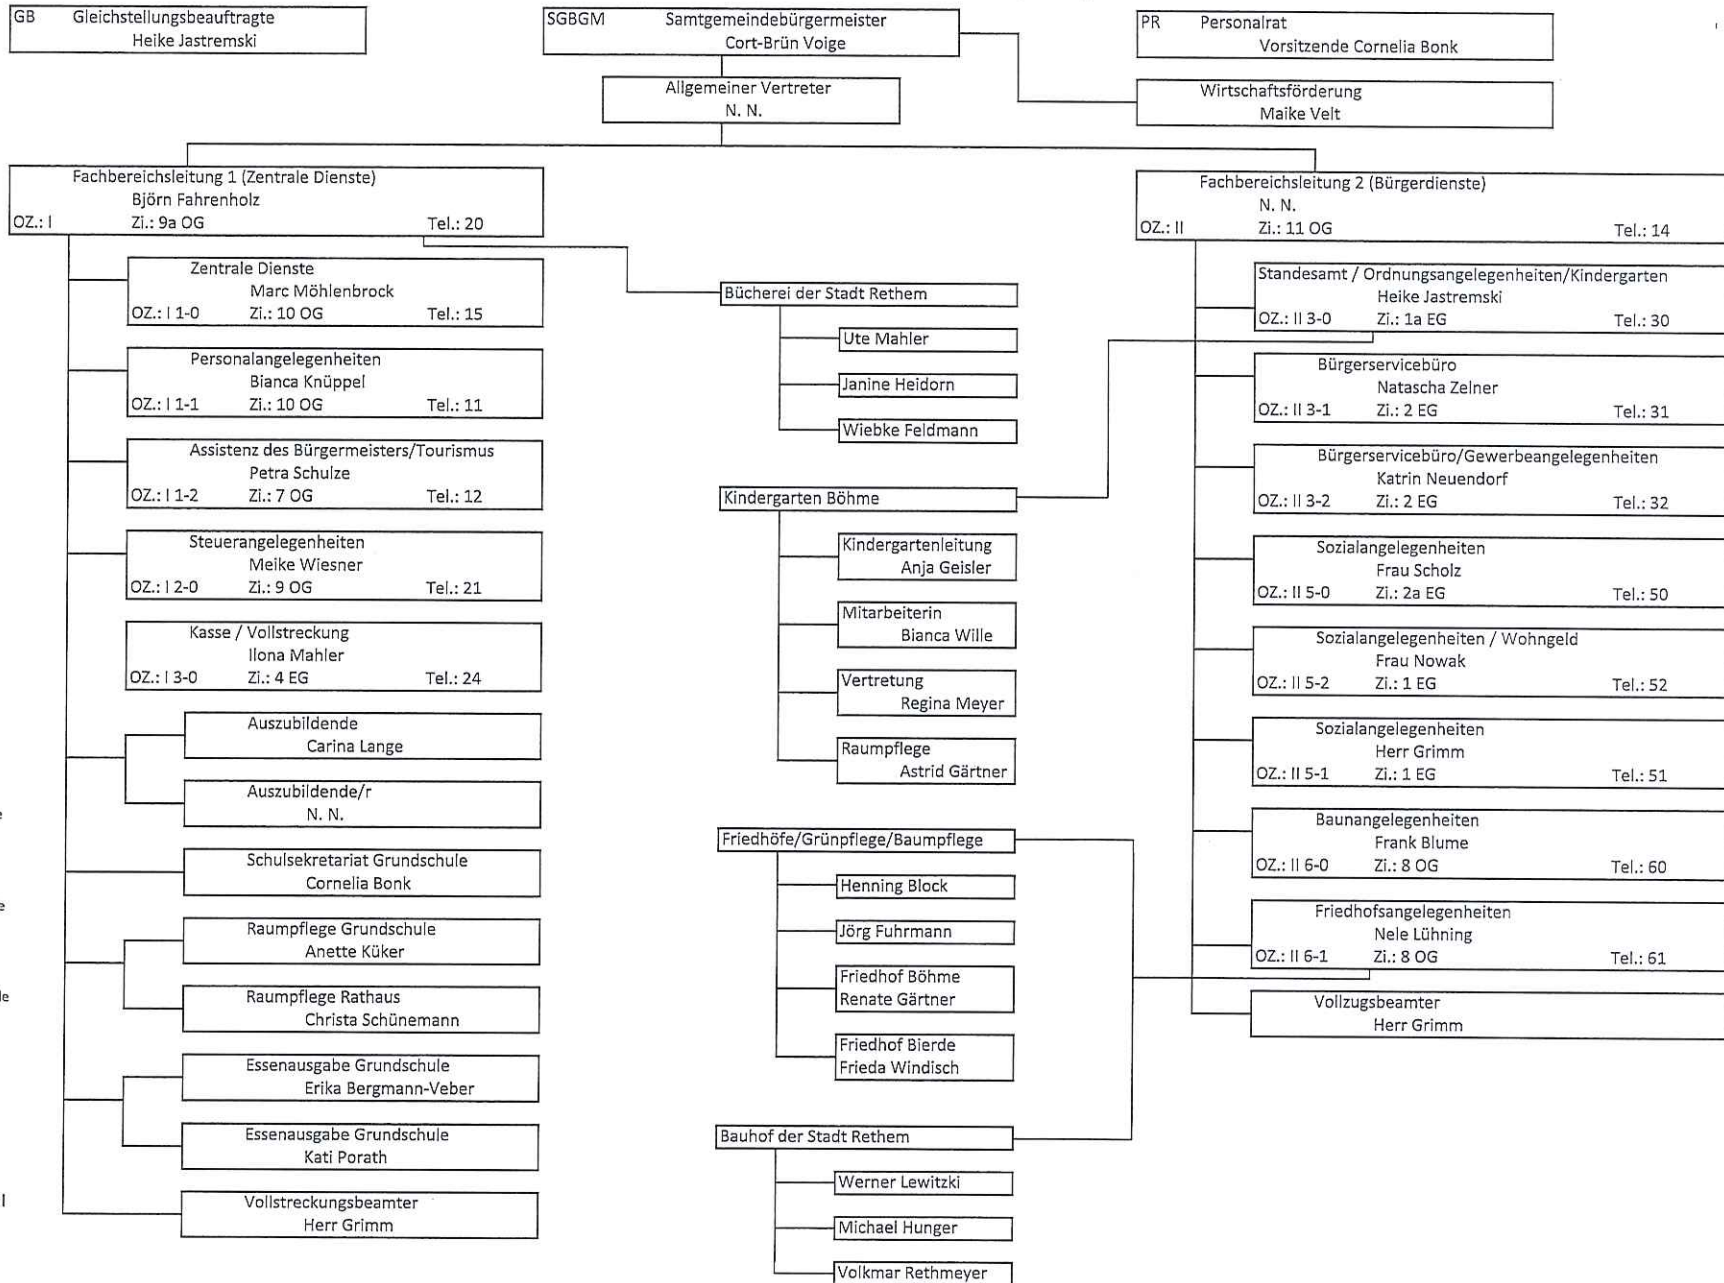

# Organigramm der Samtgemeinde Rethem (Aller)

OZ = Ordnungsziffer  
Zi = Zimmernummer  
Tel = Telefondurchwahl