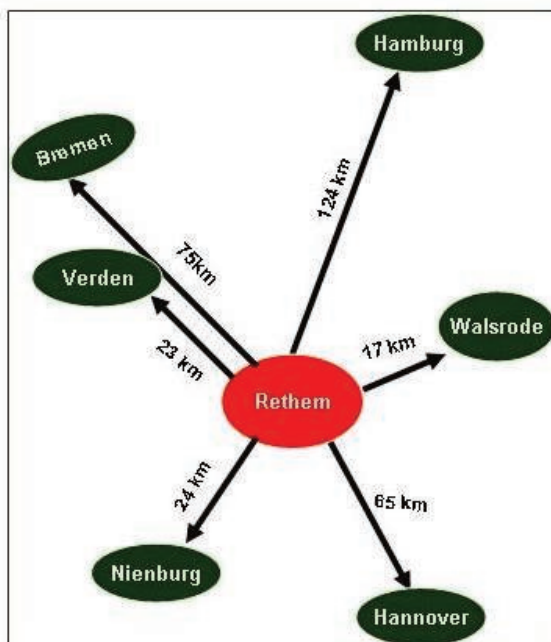

Samtgemeindeverwaltung

Bedienstete insgesamt: 26
- davon in der Verwaltung 17
- davon Auszubildende 2
zzgl. Beschäftigte Mitgliedsgemeinden: 9

Arbeitsplätze in der Samtgemeinde

Insgesamt	30.06.2009:	30.06.2015:
	623	729
Davon: Land- u. Forstwirtschaft	73	
Produzierende Gewerbe	190	
Handel, Verkehr, Gastgewerbe	167	
Dienstleistungen, sonstige	299	

Höchster Punkt: 39 m. über NN

(Nähe Helberg, Bierde)

Niedrigster Punkt: 14 m. über NN

(Nähe Ludwigslust, Klein Häuslingen)

Herausgeber

Samtgemeinde Rethem (Aller)
Der Samtgemeindebürgermeister
Dezember 2016